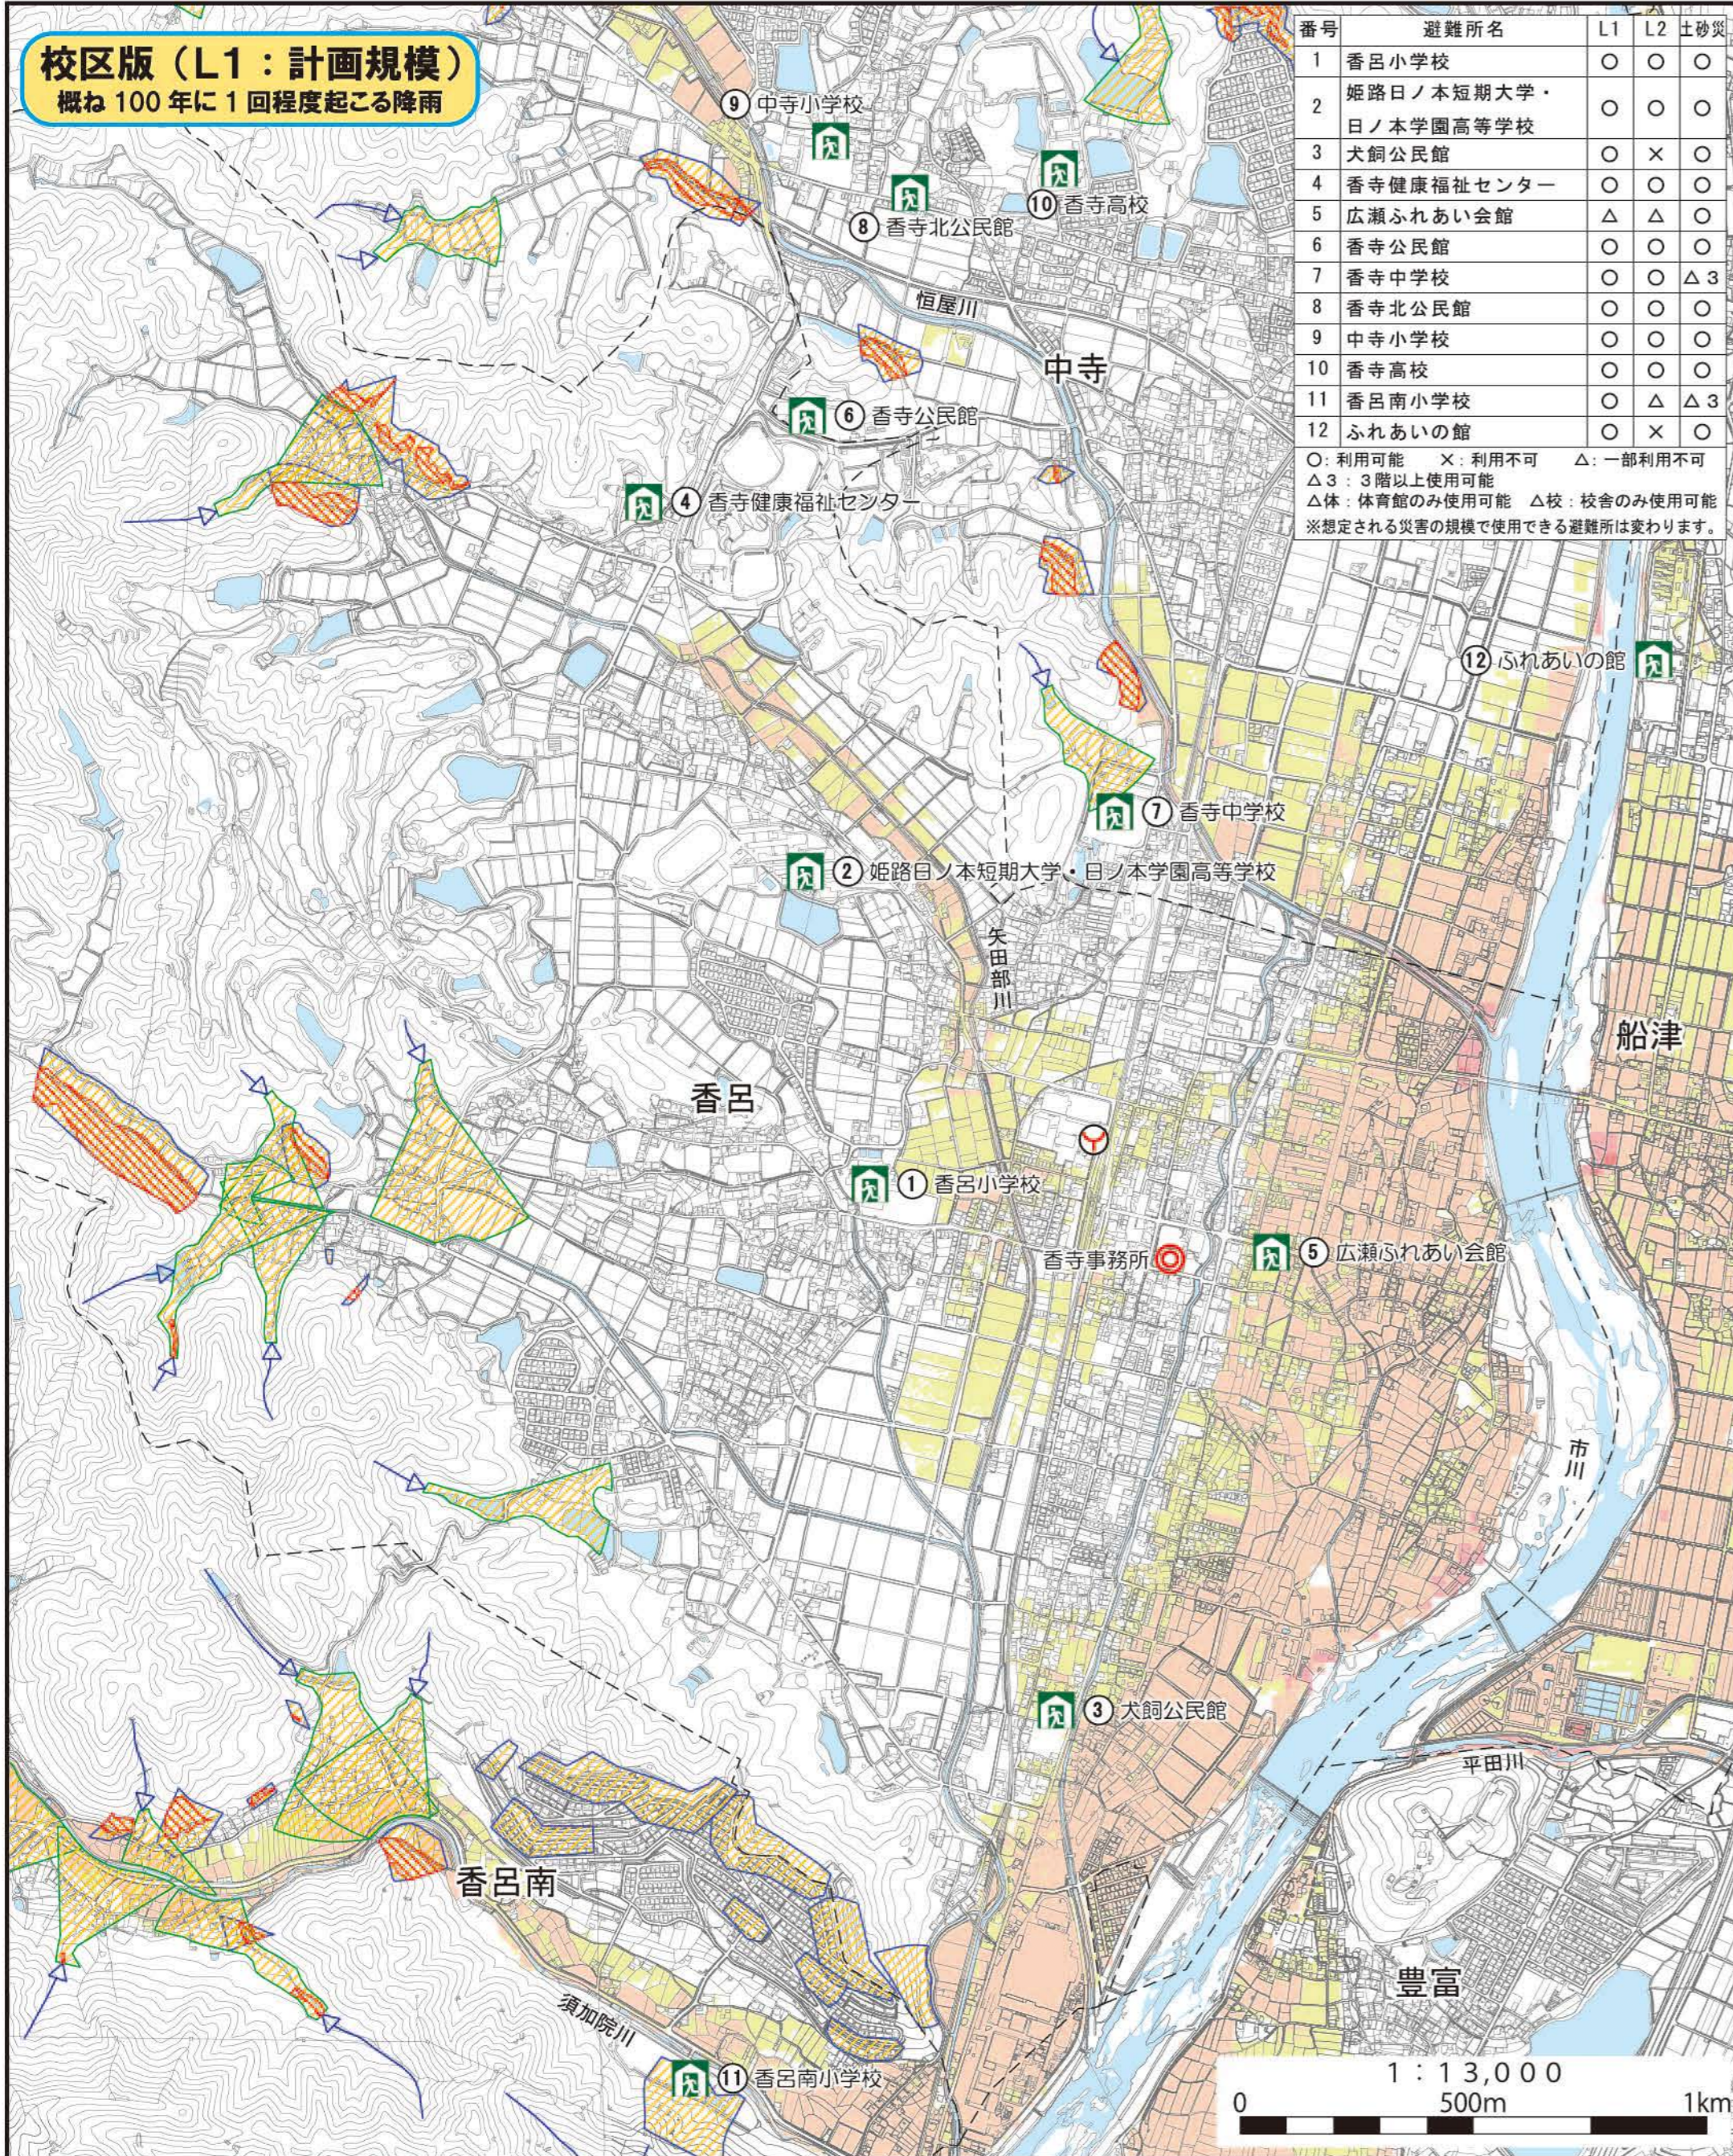

姫路市 洪水・土砂災害ハザードマップ

香呂校区版 <東>

この洪水・土砂災害ハザードマップは、洪水・土砂災害による被害を予測し、その範囲を地図に示したものです。

洪水については、浸水が想定される区域とその水深の情報を記載しています。お住いの地域を中心に、校区版のマップには河川整備の目標としている降雨（L1：計画規模降雨＝概ね100年に1回程度起こる降雨）により河川が氾濫した場合の浸水想定区域を表示し、広域版のマップには想定し得る最大規模の降雨（L2：想定最大規模降雨＝概ね1,000年に1回程度起こる降雨）により河川が氾濫した場合の浸水想定区域を表示しています。

土砂災害については、兵庫県が「土砂災害警戒区域等における土砂災害防止対策の推進に関する法律」に基づき、土砂災害のおそれのある区域を調査し、指定した土砂災害警戒区域及び土砂災害特別警戒区域を表示しています。

自宅等の危険度を事前に把握いただき、避難行動に役立ててください。

校区版 (L1: 計画規模)
概ね100年に1回程度起こる降雨

| 番号 | 避難所名 | L1 | L2 | 土砂災 |
|----|---------------------|----|----|-----|
| 1 | 香呂小学校 | ○ | ○ | ○ |
| 2 | 姫路日ノ本短期大学・日ノ本学園高等学校 | ○ | ○ | ○ |
| 3 | 大飼公民館 | ○ | × | ○ |
| 4 | 香寺健康福祉センター | ○ | ○ | ○ |
| 5 | 広瀬ふれあい会館 | △ | △ | ○ |
| 6 | 香寺公民館 | ○ | ○ | ○ |
| 7 | 香寺中学校 | ○ | ○ | △3 |
| 8 | 香寺北公民館 | ○ | ○ | ○ |
| 9 | 中寺小学校 | ○ | ○ | ○ |
| 10 | 香寺高校 | ○ | ○ | ○ |
| 11 | 香呂南小学校 | ○ | △ | △3 |
| 12 | ふれあいの館 | ○ | × | ○ |

浸水深について

- 10.0m以上の浸水が想定される区域
- 5.0m～10.0m未満の浸水が想定される区域
- 3.0m～5.0m未満の浸水が想定される区域
- 0.5m～3.0m未満の浸水が想定される区域
- 0.5m未満の浸水が想定される区域

【土砂災害警戒区域】
土砂災害が発生した場合、住民等の生命または身体に危害が生ずるおそれがある区域

【土砂災害特別警戒区域】
警戒区域のうち、土砂災害が発生した場合、建築物に損壊が生じ住民等の生命又は身体に著しい危害が生ずるおそれがある区域

【急傾斜地の崩壊】
急傾斜地の崩壊（がけ崩れ）により土砂災害のおそれのある区域

【土石流】
土石流により、土砂災害のおそれのある区域

【家屋倒壊等氾濫想定区域】
近くの堤防が決壊等した場合、洪水氾濫若しくは河岸侵食によって一般的な建築物が倒壊・流出する危険性が高い区域

自宅等が「家屋倒壊等氾濫想定区域」や「土砂災害警戒区域」に含まれる場合は、**区域外に避難（水平避難）**してください。それ以外の区域にお住まいの方は、想定される浸水深を考慮し、場合によっては**自宅等での安全確保（垂直避難）**も可能です。