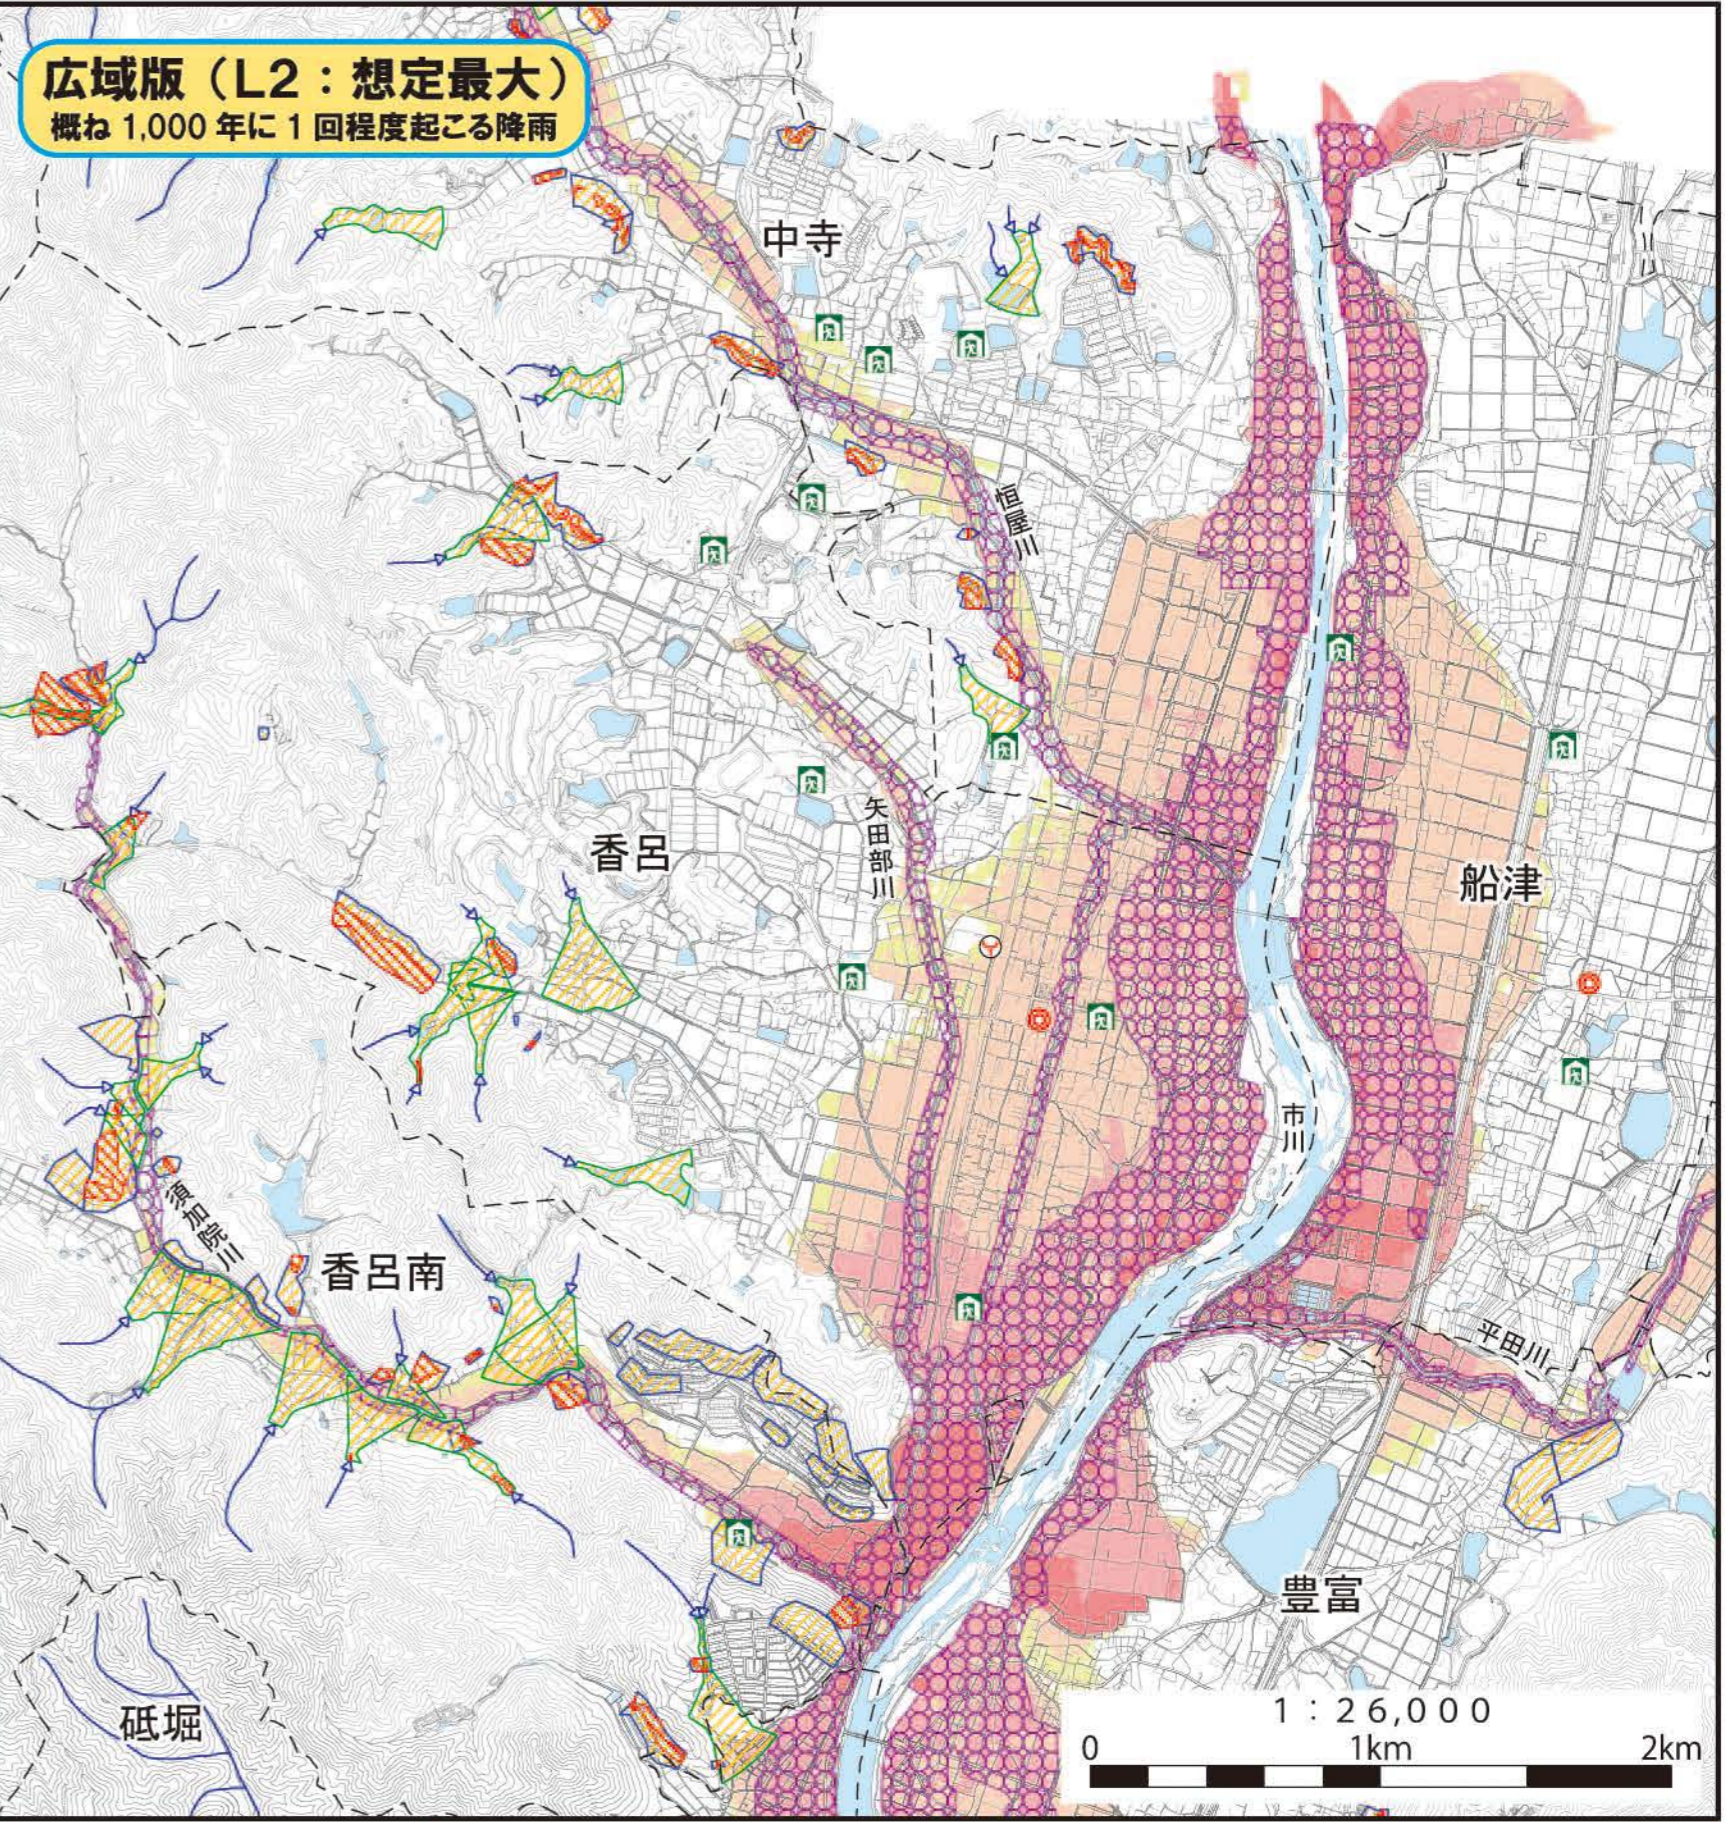

「警戒レベル」を参考に避難をしましょう!!

警戒レベル①	警戒レベル②	警戒レベル③	警戒レベル④	警戒レベル⑤
災害への心構えをしましょう。	避難行動の確認をしましょう。	高齢者等避難	避難指示	緊急安全確保
		避難！ 高齢者等は危険な場所から	全員避難！ 危険な場所から	命を守るための行動を！ 発生中！

警戒レベル予警報等 市町村 ↓ 住民等

- テレビ・ラジオ
- 緊急速報メール等 ひめじ防災ネット
- 防災行政無線 (スピーカー)
- 広報車
- ツイッター・ひよこひめじ防災web等