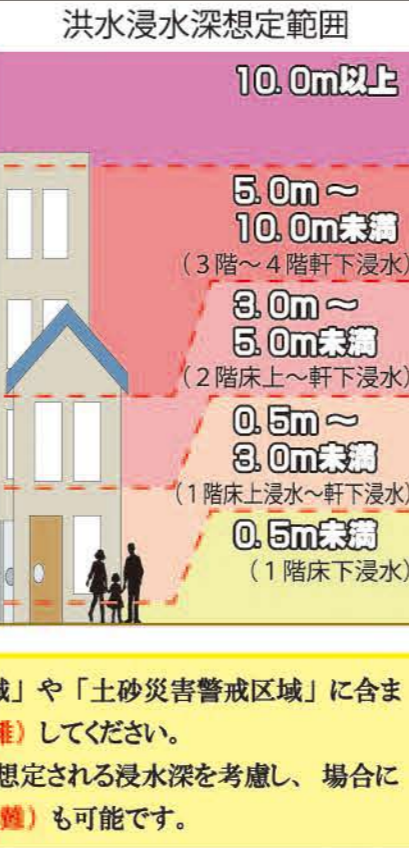

「警戒レベル」を参考に避難をしましょう!!

警戒レベル①	警戒レベル②	警戒レベル③	警戒レベル④	警戒レベル⑤
災害への心構えをしましょう。	避難行動の確認をしましょう。	高齢者等避難	避難指示	緊急安全確保
		避難！ 高齢者等は危険な場所から	全員避難！ 危険な場所から	命を守るための行動を！ 発生中！

警戒レベル予警報等 市町村 ↓ 住民等

- テレビ・ラジオ
- 緊急速報メール等 ひめじ防災ネット
- 防災行政無線 (スピーカー)
- 広報車
- ツイッター・ひよこひめじ防災web等