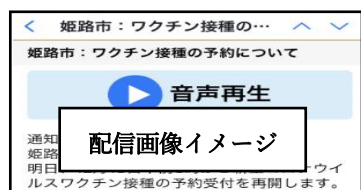

⑤選択した地区が表示されます。画面左上の「閉じる」を押すと設定完了です。