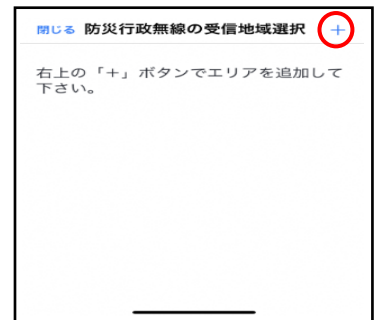

iOS端末

(情報入手手段)

防災アプリ「全国避難所ガイド」のお知らせ

防災行政無線の放送内容が

スマートフォンに配信されます

手順1 アプリのインストール

スマートフォンから「App Store」または「Google Play」を起動し、無料アプリ「防災情報 全国避難所ガイド」を検索・インストールしてください。
※「位置情報の利用」と「通知の送信」について確認画面が表示された場合は、「許可」または「OK」を選択してください。

《アプリのご利用に当たって》

※利用料は無料ですが、ダウンロードやご利用にかかる通信料は各自の負担になります
※タブレット端末で本アプリをご利用の場合、正常に作動しない可能性があります

(iOS端末)

(Android端末)

手順2 受信設定方法

①アプリを起動するとトップ画面が表示されるので、右下の「設定」を押します。

②設定メニューで、「防災行政無線の受信地域選択」を押します。

③右上に表示されている「+」を押します。