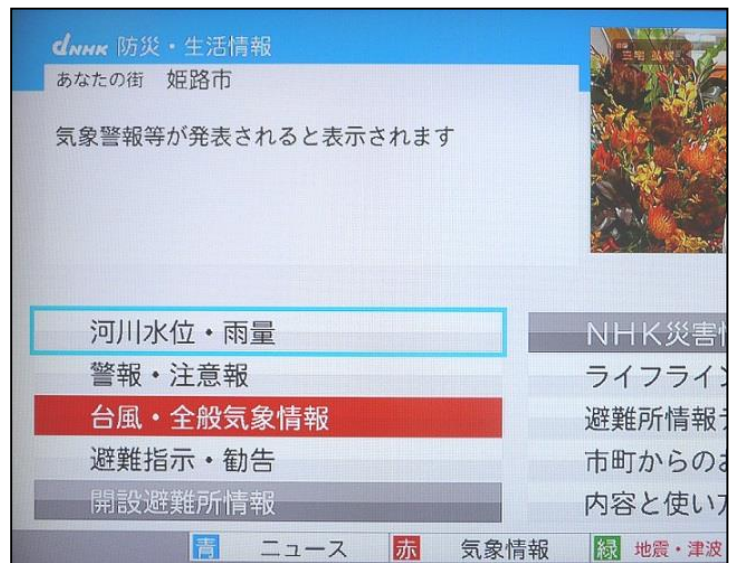

# 地デジのdボタンで防災情報の収集

～テレビのリモコンでdボタンを押すと防災情報を見ることができます～

NHK 神戸放送局（NHK 総合テレビ）、サンテレビジョンで、姫路市が発信する避難勧告などの情報（避難準備・勧告・指示、避難所開設）を、地上デジタル放送のデータ放送を通じて、いち早く住民に伝える新しいシステムの運用が平成 24 年 1 月 17 日から始まりました。

ご覧になる場合は、地デジ対応のテレビのリモコンで、それぞれのチャンネルに合わせてから、リモコンの『d（データ放送）』ボタンを押します。

NHK 神戸放送局だと「**防災・生活情報**」、サンテレビジョンだと「**防災情報**」を選択すると、防災情報（避難準備・勧告・指示、開設避難所、河川水位、降雨状況等）を見ることができます。

このほか、気象特別警報、記録的短時間大雨情報、土砂災害警戒情報、竜巻注意情報、警報注意報なども表示されます。また、日本に接近する台風の位置や勢力がわかる台風情報もご覧いただけます。

普段から見るようにしていれば災害時に慌てません。普段は河川の水位や雨量を見ることができます。

データ放送では、普段から気象情報も簡単に確認できますよ