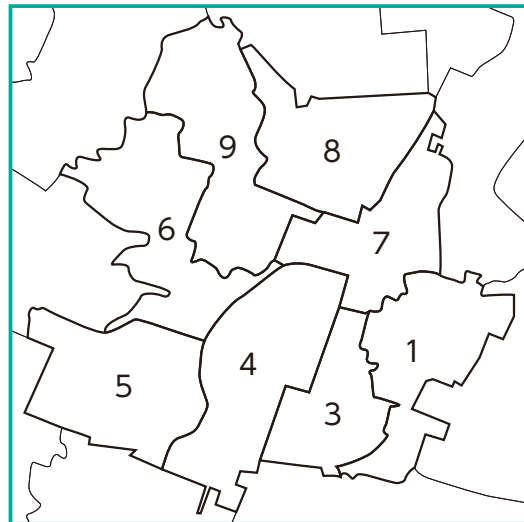

4 地域資源の全リスト

～地区からの情報発信～

(1) 地区ごとの主な地域資源

地区名一覧及び位置図

■ 家島諸島

■ 中心部拡大図

掲載番号	地区名
1	城東
2	東
3	城巽
4	城南
5	船場
6	城西
7	野里
8	城北
9	城乾
10	広峰
11	水上
12	増位
13	安室
14	安室東
15	高岡
16	高岡西
17	荒川
18	手柄
19	城陽
20	曾左
21	白鳥
22	青山
23	峰相
24	太市

掲載番号	地区名
25	林田
26	伊勢
27	高浜
28	飾磨橋東
29	飾磨橋西
30	津田
31	英賀保
32	広畑
33	広畑第二
34	八幡
35	大津
36	南大津
37	大津茂
38	網干
39	網干西
40	旭陽
41	勝原
42	余部
43	妻鹿
44	白浜
45	八木
46	糸引
47	的形
48	大塩

掲載番号	地区名
49	花田
50	別所
51	御国野
52	四郷
53	谷内
54	谷外
55	砥堀
56	豊富
57	山田
58	船津
59	家島
60	坊勢
61	置塩
62	古知
63	前之庄
64	山之内
65	菅生
66	上菅
67	筋野
68	中寺
69	香呂
70	香呂南
71	安富南
72	安富北