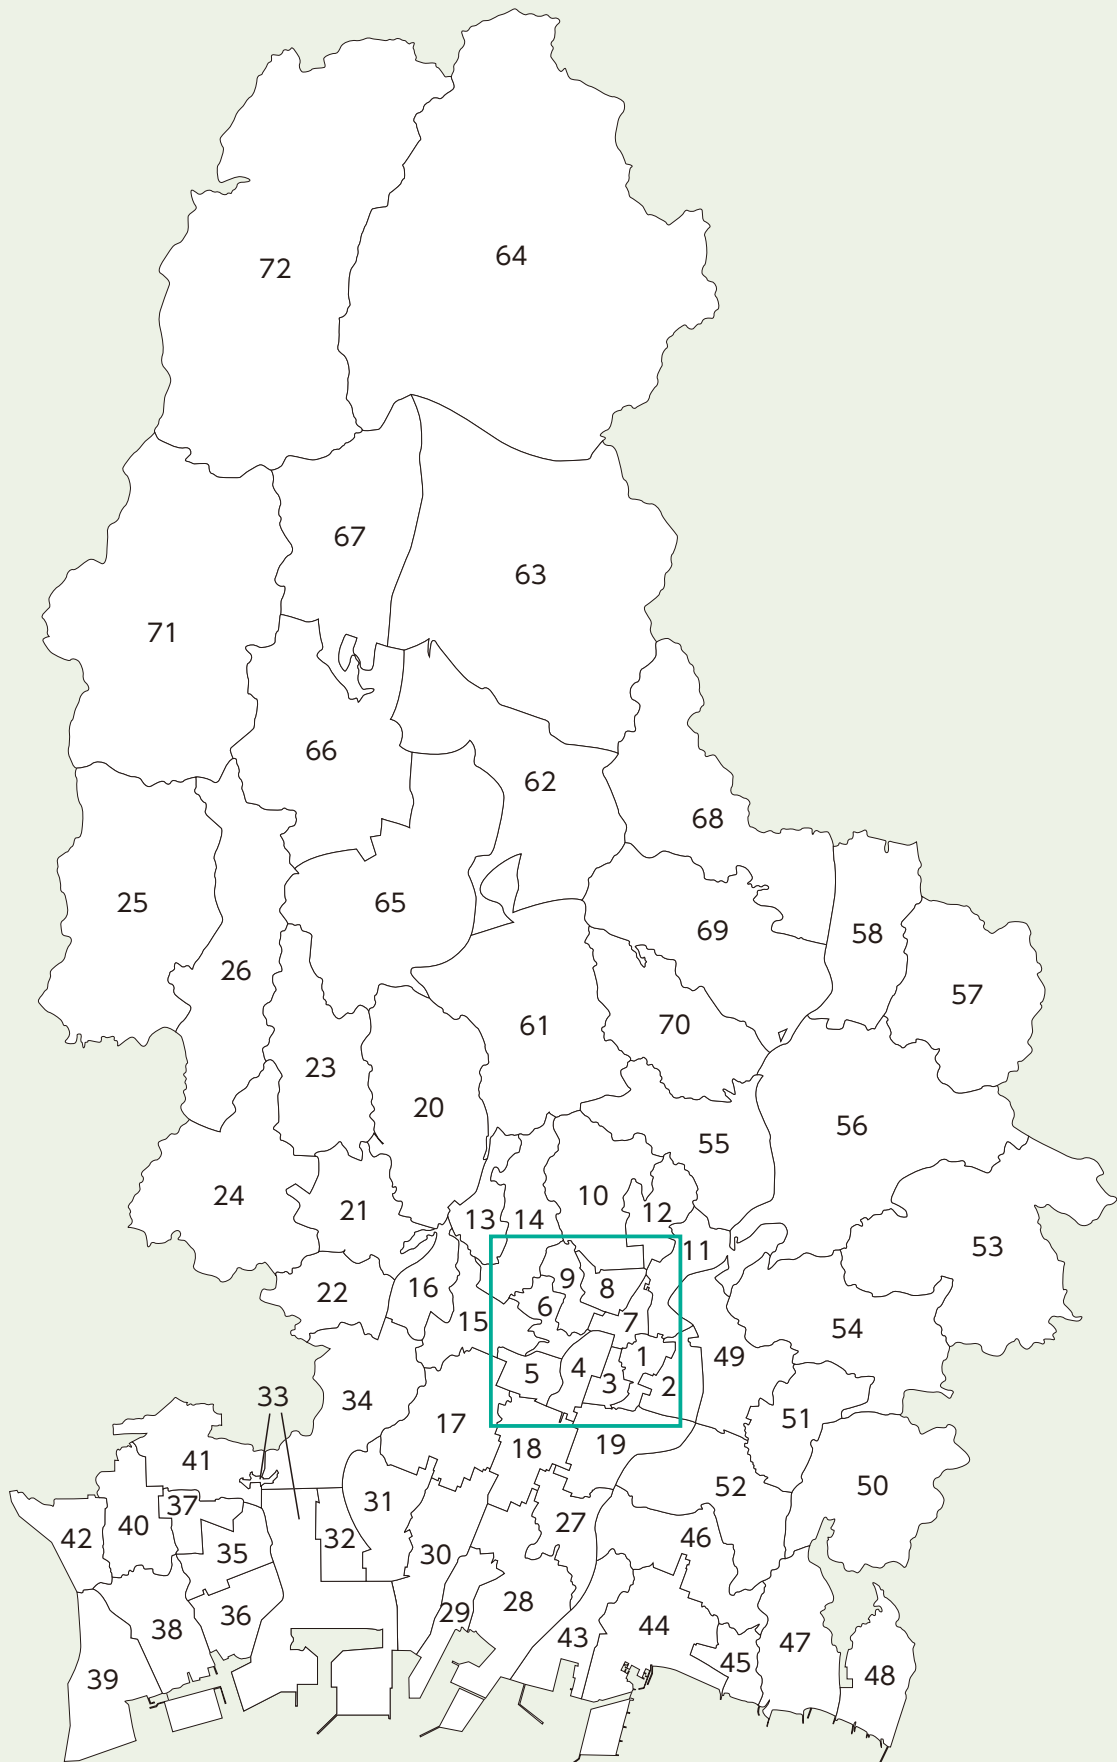

4 地域資源の全リスト

～地区からの情報発信～

(1) 地区ごとの主な地域資源

地区名一覧及び位置図

■ 家島諸島

■ 中心部拡大図

掲載番号	地区名
1	城東
2	東
3	城巽
4	城南
5	船場
6	城西
7	野里
8	城北
9	城乾
10	広峰
11	水上
12	増位
13	安室
14	安室東
15	高岡
16	高岡西
17	荒川
18	手柄
19	城陽
20	曾左
21	白鳥
22	青山
23	峰相
24	太市

掲載番号	地区名
25	林田
26	伊勢
27	高浜
28	飾磨橋東
29	飾磨橋西
30	津田
31	英賀保
32	広畑
33	広畑第二
34	八幡
35	大津
36	南大津
37	大津茂
38	網干
39	網干西
40	旭陽
41	勝原
42	余部
43	妻鹿
44	白浜
45	八木
46	糸引
47	的形
48	大塩

掲載番号	地区名
49	花田
50	別所
51	御国野
52	四郷
53	谷内
54	谷外
55	砥堀
56	豊富
57	山田
58	船津
59	家島
60	坊勢
61	置塩
62	古知
63	前之庄
64	山之内
65	菅生
66	上菅
67	筋野
68	中寺
69	香呂
70	香呂南
71	安富南
72	安富北

1 地域夢プランの歩み
～はじまりから～

2 地域夢プランのかたち
～取組の類型化～

3 地域夢プランのとりえ方
～検証と未来へのアプローチ～
(1) 「姫路市地域夢プラン」の概要

(2) 地域資源を活用したまちづくりと展望
3 地域夢プランのとりえ方
～検証と未来へのアプローチ～

4 地域資源の全リスト
～地区からの情報発信～
(1) 地区ごとの主な地域資源

(2) 地域資源一覧
4 地域資源の全リスト
～地区からの情報発信～