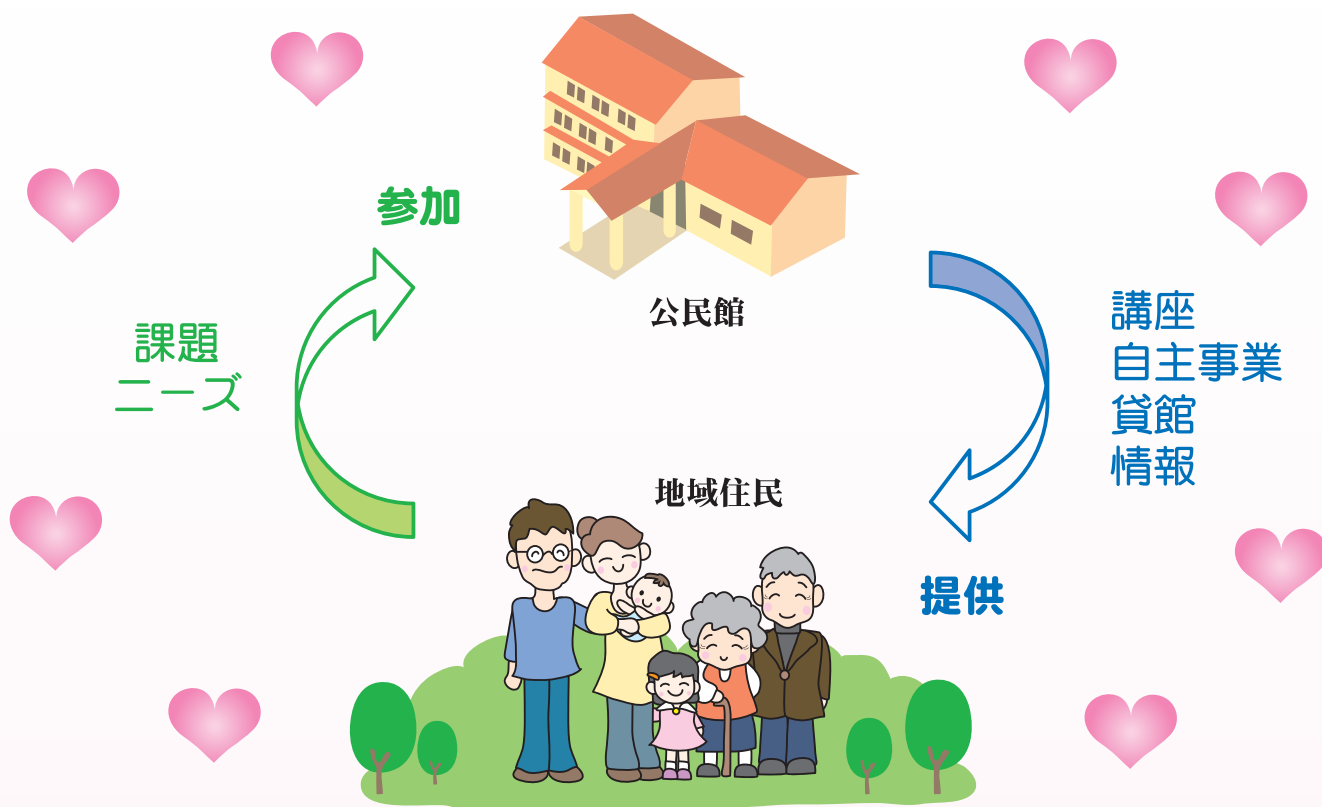

姫路市立公民館は

地域に根ざした教育施設です

～学びは生きる力、地域パワーの源です～

活動指針

1. 学習や文化活動を通じて、豊かなココロ、健やかなカラダを育み、生涯現役を支えます。
2. 時代や地域の課題を把握して解決に取り組みます。
3. とともに支え合って生きる社会をめざし、温かい地域づくりをサポートします。
4. 地域を担うリーダーの育成と、リーダーを支える風土づくりに貢献します。
5. 地域の情報を発信します。

事業概要

教養講座

時代の課題を解決する

地域講座

地域の課題を解決する

文化講座

趣味を楽しむ

貸館