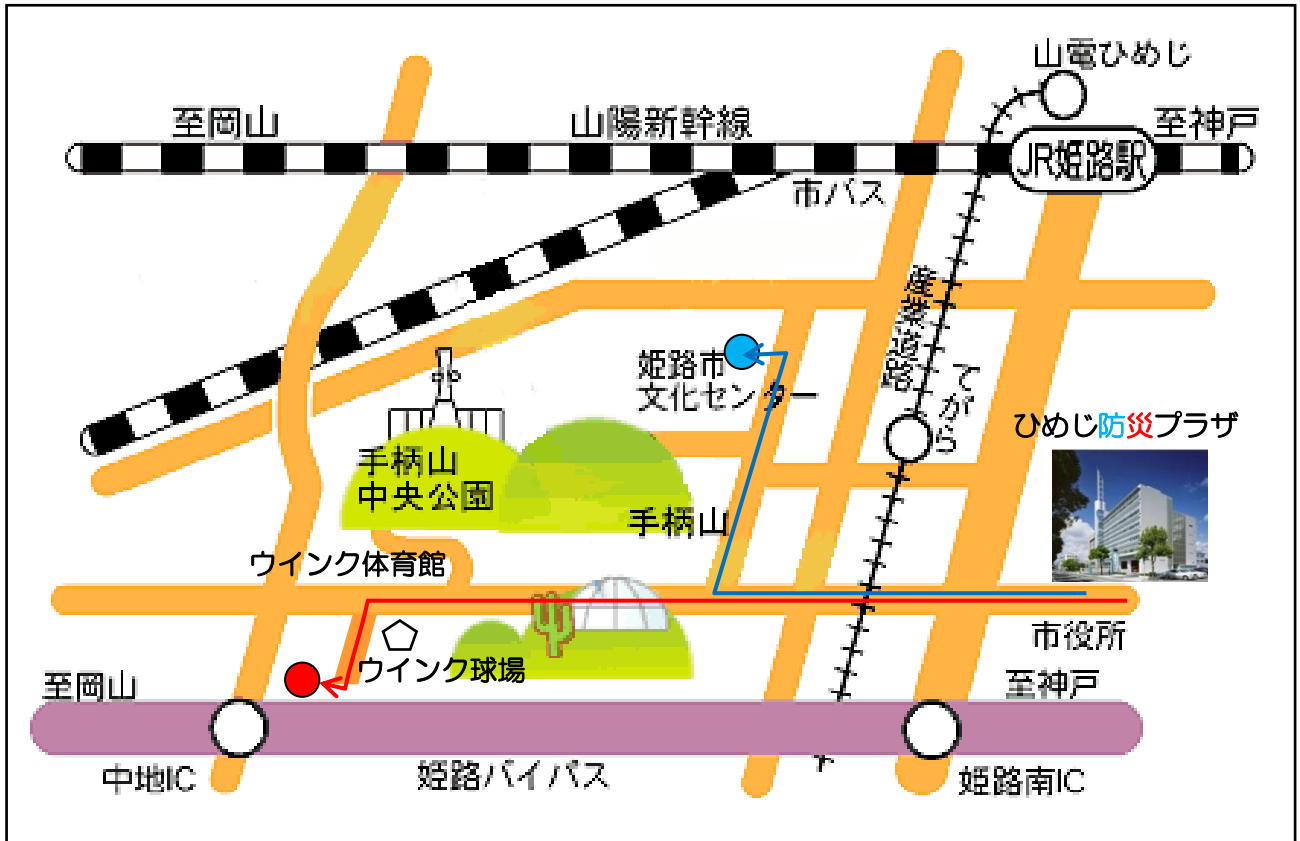

ひめじ防災プラザ 周辺駐車場地図

【大型・中型バス 駐車可能】

駐車場① 文化センター南駐車場

プラザまで約 1.8km
(車で約 6分)

料金

1日1回 800円

駐車場② 野球場(ウインク球場)西駐車場

プラザまで約 2.0km
(車で約 7分)

料金

1日1回 800円