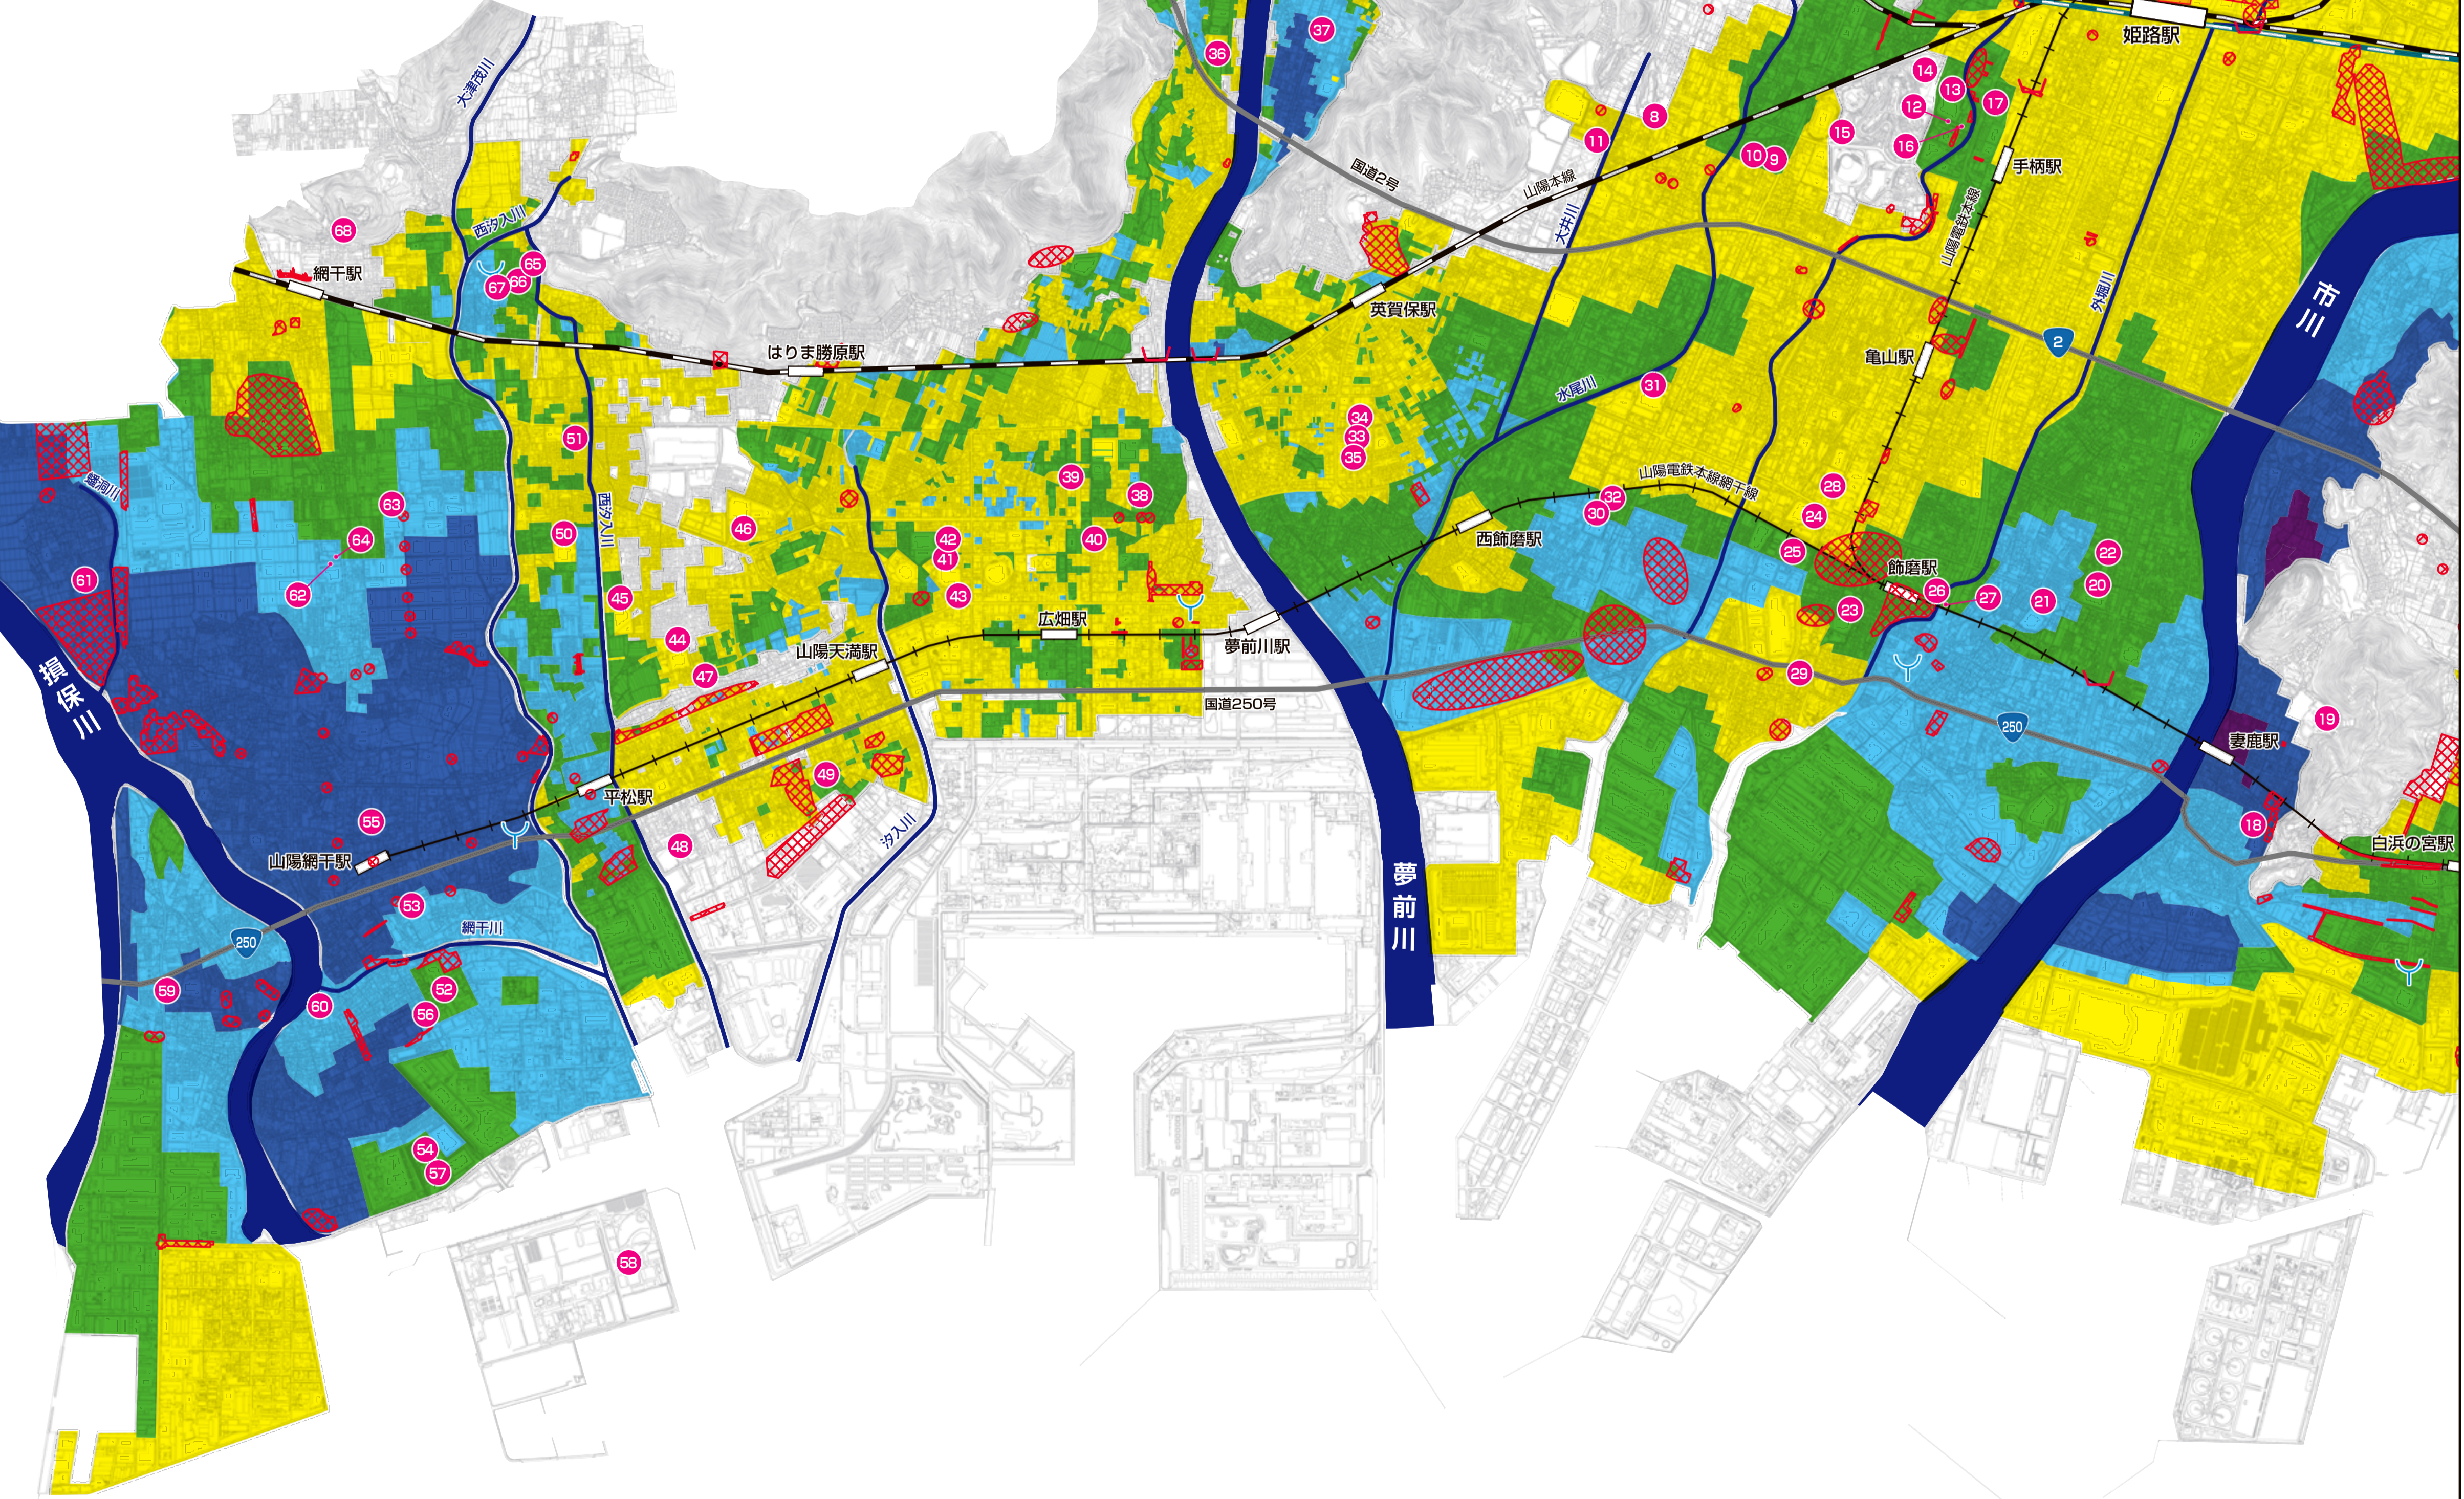

地図の見方

内水氾濫
過去に内水氾濫が発生した箇所・場所
※内水氾濫による浸水深は記載していません。

● 水害時の避難所
消防署
地下道等
地下街等

外水氾濫
河川の氾濫(外水氾濫)による浸水想定区域の浸水深の目安

5.0m	2階の軒下までつかる程度	避難所または高台など、安全な場所へ避難してください。
2.0m	1階の軒下までつかる程度	避難所または自宅の2階へ避難してください。
1.0m	おとなの膝までつかる程度	青旗の状況に応じて、避難所または自宅の2階へ避難してください。
0.5m	おとなの膝までつかる程度	青旗の状況に応じて、避難所または自宅の2階へ避難してください。

※マップに記載されている浸水区分から、避難の必要があるかお確かめください。

緊急時の主な連絡先			
	施設名	所在地	電話番号
消防(119)	姫路市災害対策本部	三左衛門堀西の町3	079-221-2200
	姫路東消防署	本町68-68	079-288-0119
	姫路西消防署	西今宿3-7-20	079-294-0119
	飾磨消防署	飾磨区中島1130-8	079-233-0119
	網干消防署	勝原区大正東町川町74	079-273-0119
国	国土交通省 姫路河川国道事務所	神崎郡福徳町福徳新404-2	0790-23-0119
	北条1-250		079-282-8211
県	兵庫県 姫路土木事務所	北条1-98	079-261-9459
	兵庫県 龍野土木事務所	たつの市龍野町竜永1311-3	0791-63-5206
警察(110)	姫路警察署	本町68	079-222-0110
	飾磨警察署	飾磨区中島1130-4	079-235-0110
	網干警察署	網干区新在家1336-6	079-274-0110
ライフライン	関西電力 姫路営業所	網干区新在家1336-6	079-292-3131
	大阪ガス 兵庫営業部	神戸市中央区港島中町4-5-3	0120-7-19424

いざという時に備えて、空白部分に各自に必要な連絡先を記入しましょう。